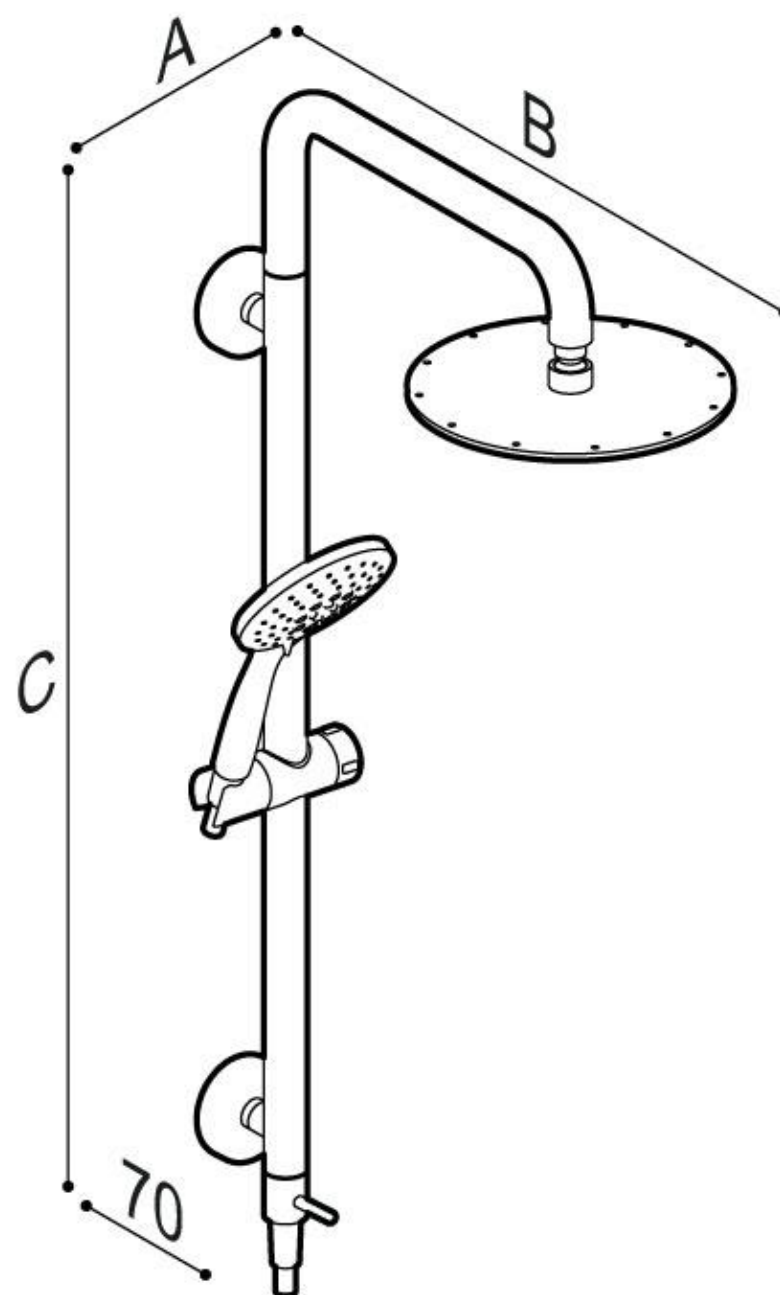

COLONNE DE DOUCHE SOLO SAFE

Colonne de douche sécurité. Fabriqué en acier inoxydable 304, Ø 32 mm avec système «Double Water Inlet». Capacité de charge 150 kg. Équipé d'une pomme de douche pivotante en acier inoxydable, d'une douchette à 3 jets et d'un flexible anti-torsion. Complet avec barre horizontale avec crochet de douche à main. La poignée à double paroi garantit que la colonne a une double fonction.

- Convient pour un poids utilisateur à 150 kg
- Dimensions: AxBxC 244x513x919 (03)
250x518x919 (02)
- Disponible en : RVS satin N1
polished N2

COLONNE DE DOUCHE SOLO SAFE PONTE GIULIO

Artn°	AxBxC (mm)	A1	Poids	Charge
-------	------------	----	-------	--------

With stainless steel shower head - ø 240 mm.

H51GJS03xx	244x513x919	650	5	150
-------------------	-------------	-----	---	-----

With ABS shower head - ø 250 mm.

H51GJS02xx	250x518x919	650	5	150
-------------------	-------------	-----	---	-----