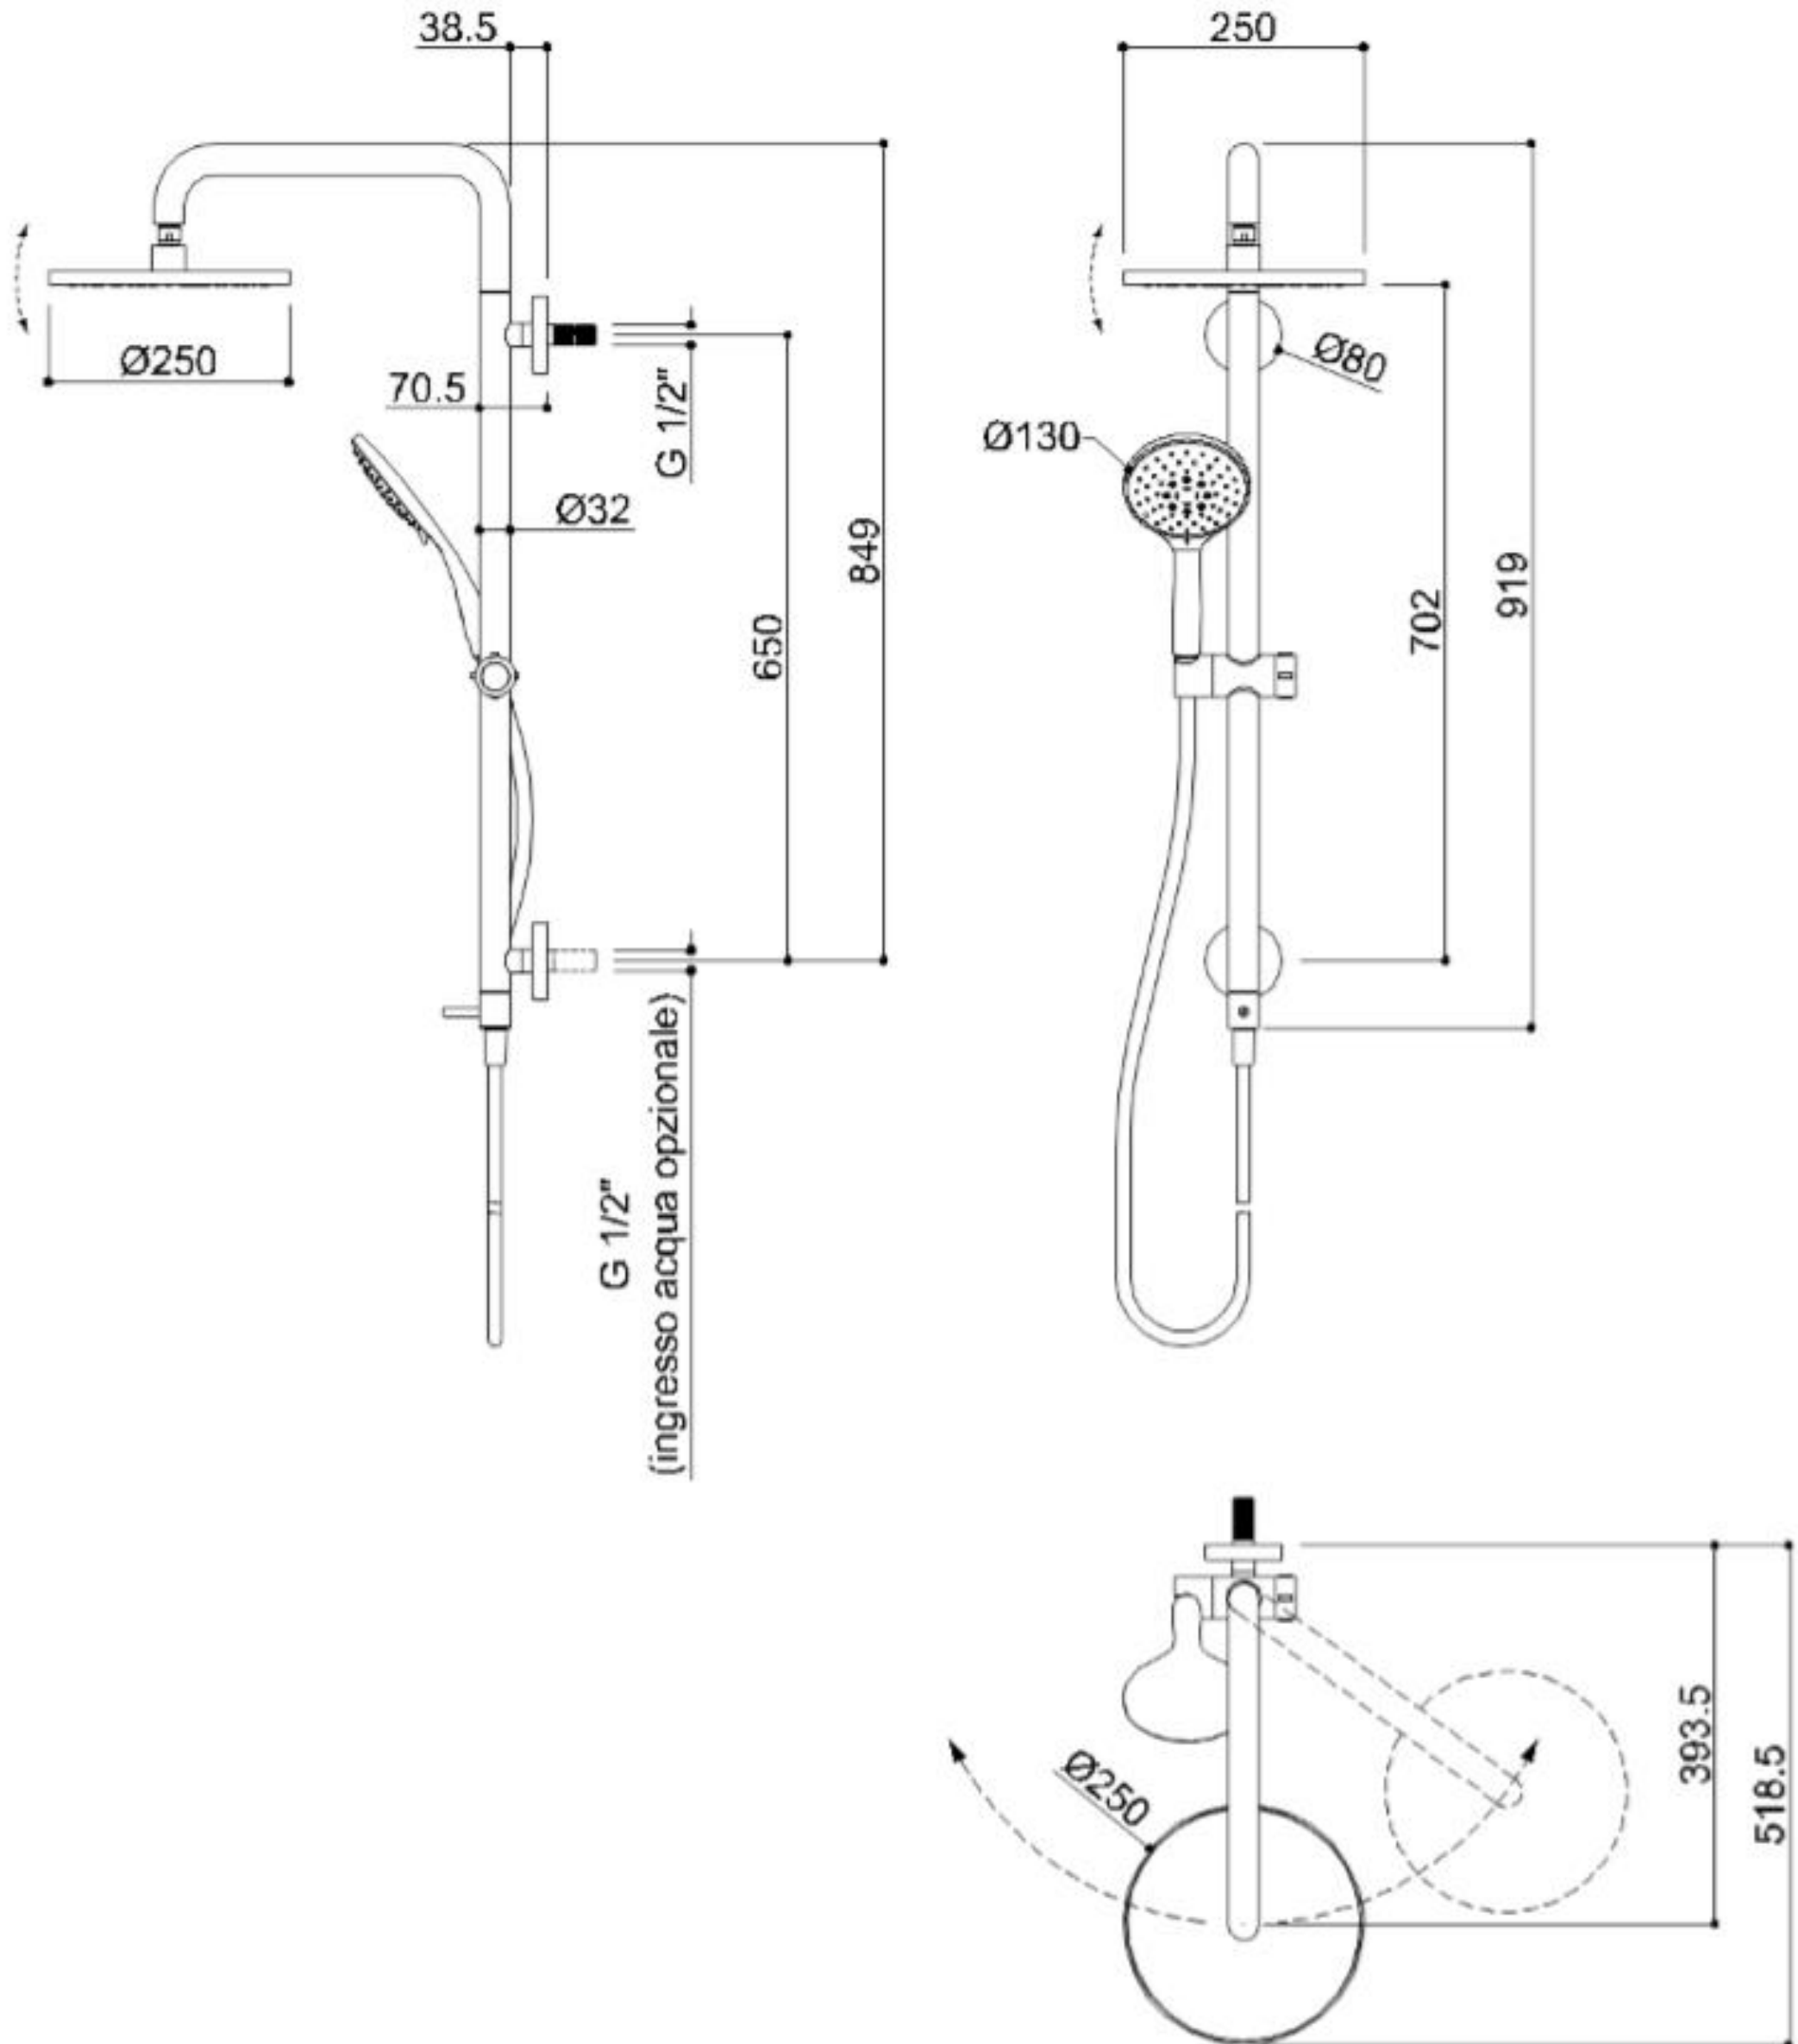

COLONNE DE DOUCHE SOLO SAFE

Colonne de douche sécurité. Fabriqué en acier inoxydable 304, Ø 32 mm avec système «Double Water Inlet». Capacité de charge 150 kg. Équipé d'une pomme de douche pivotante en acier inoxydable, d'une douchette à 3 jets et d'un flexible anti-torsion. Complet avec barre horizontale avec crochet de douche à main. La poignée à double paroi garantit que la colonne a une double fonction.

- Convient pour un poids utilisateur à 150 kg
- Dimensions: AxBxC 244x513x919 (03)
250x518x919 (02)
- Disponible en : RVS satin N1
polished N2

COLONNE DE DOUCHE SOLO SAFE PONTE GIULIO

Artn°	AxBxC (mm)	A1	Poids	Charge
-------	------------	----	-------	--------

With stainless steel shower head - ø 240 mm.

H51GJS03xx	244x513x919	650	5	150
-------------------	-------------	-----	---	-----

With ABS shower head - ø 250 mm.

H51GJS02xx	250x518x919	650	5	150
-------------------	-------------	-----	---	-----

COLONNE DE DOUCHE SOLO SAFE PONTE GIULIO

Artn° H51GJS03

COLONNE DE DOUCHE SOLO SAFE PONTE GIULIO

Artn° H51GJS02

Hakoma
sanitair