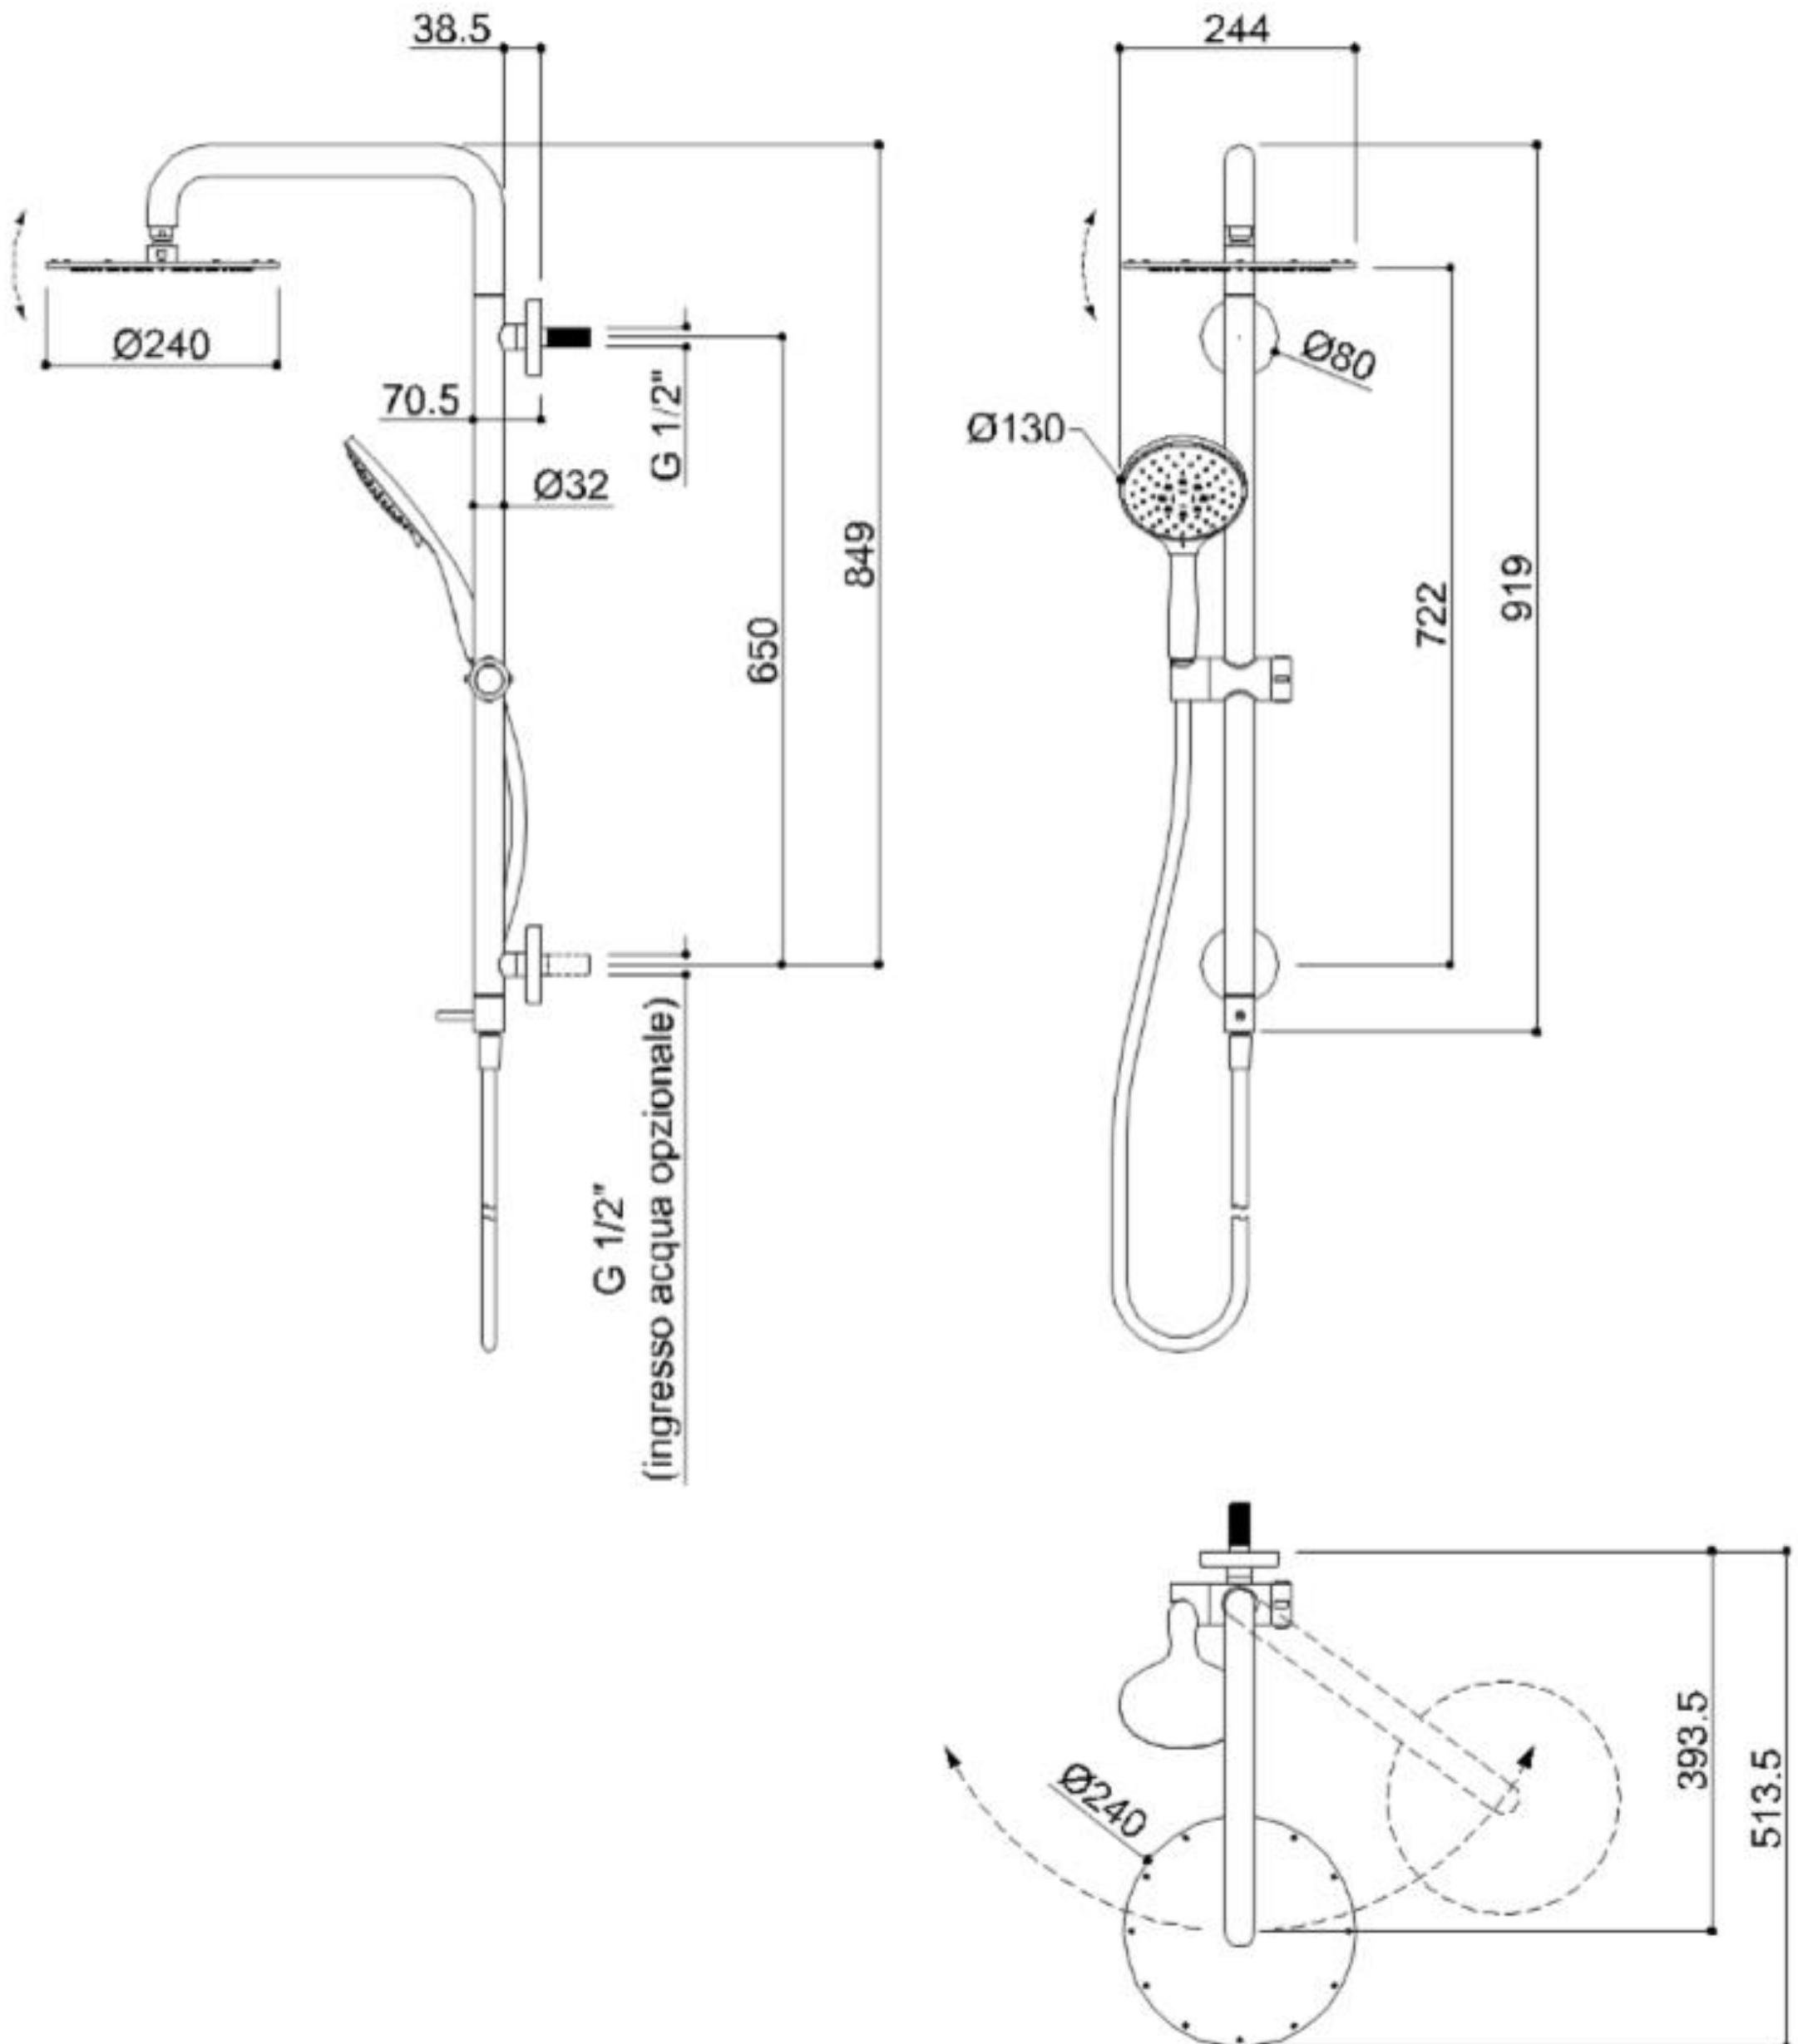

COLONNE DE DOUCHE SOLO SAFE

Colonne de douche sécurité. Fabriqué en acier inoxydable 304, Ø 32 mm avec système «Double Water Inlet». Capacité de charge 150 kg. Équipé d'une pomme de douche pivotante en acier inoxydable, d'une douchette à 3 jets et d'un flexible anti-torsion. Complet avec barre horizontale avec crochet de douche à main. La poignée à double paroi garantit que la colonne a une double fonction.

- Convient pour un poids utilisateur à 150 kg
- Dimensions: AxBxC 244x513x919 (03)
250x518x919 (02)
- Disponible en : RVS satin N1
polished N2

COLONNE DE DOUCHE SOLO SAFE PONTE GIULIO

Artn°	AxBxC (mm)	A1	Poids	Charge
-------	------------	----	-------	--------

With stainless steel shower head - ø 240 mm.

H51GJS03xx	244x513x919	650	5	150
-------------------	-------------	-----	---	-----

With ABS shower head - ø 250 mm.

H51GJS02xx	250x518x919	650	5	150
-------------------	-------------	-----	---	-----

COLONNE DE DOUCHE SOLO SAFE PONTE GIULIO

Artn° H51GJS03

COLONNE DE DOUCHE SOLO SAFE PONTE GIULIO

Artn° H51GJS02

Hakoma
sanitair